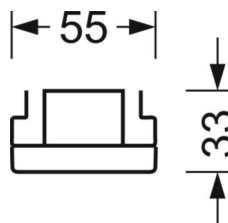

## Оптика

Оснастка	LED, цветопередача/оттенок света CRI ≥ 80 / 6500K
Допуск для координаты цветности (MacAdam)	3SDCM
Фотобиологическая безопасность (светильник)	RG1
Номинальный световой поток	7893lm
Срок службы LED	50000h L80/B10 (Tq 35°C)
светоотдача светильников	149lm/W
Угол излучения	95° (C0) / 95° (C90)
UGR поп./вдоль	20.9 / 21.3

## Механика

цвет корпуса белый стандартный для электротехники RAL 9016

размеры (LxWxH/DxH) 1531mm x 55mm x 33mm

вес (нетто) 2kg

Вид монтажа сборка трековых систем, световая структура

## размеры

L	1531 mm	Длина
В	55 mm	Ширина
н	33 mm	Высота