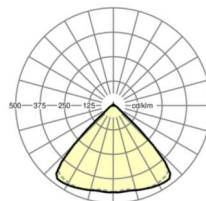

параметры

номер заказа	19415006170
код EAN	4020863411399
номер таможенного тарифа	94051190
Знак прохождения контроля	IP 20, класс защиты I, ENEC10 VDE, F, HACCP DIN10500/Food/IFS-пригодность для применения/BRC, Indoor, CE
Степень ударопрочности IK	IK03 (-20°C bis 35°C)
Температура окружения	ta -20°C в 35°C
Особые свойства	Готовность к IoT «Ready for IoT»
Гарантийный срок	5 лет
Государственные программы поддержки	BEG - государственные субсидии для энергосберегающих зданий (действительна только для Германии)

электротехника

Балласт	Электронный драйвер DALI2 (1 штука)
Мощность системы	53W
сетевое напряжение	230V/50Hz
автоматический предохранитель (пусковой ток)	13 штук/B10, 22 штук/B16, 21 штук/C10, 36 штук/C16
класс энергосбережения/Источник света	D

Оптика

Оснастка	LED, цветопередача/оттенок света CRI ≥ 80 / 6500K
Допуск для координаты цветности (MacAdam)	3SDCM
Фотобиологическая безопасность (светильник)	RG1
Номинальный световой поток	7893lm
Срок службы LED	50000h L80/B10 (Tq 35°C)
светоотдача светильников	149lm/W
Угол излучения	95° (C0) / 95° (C90)
UGR поп./вдоль	20.9 / 21.3

DEEP-LINK

<https://www.regiolum.de/ru/article/19415006170>

Ссылка	LED 8000lm 865
ηLB	100 %
Φ ↓/↑	98 % / 2 %
UGR поп./вдоль	20.9 / 21.3